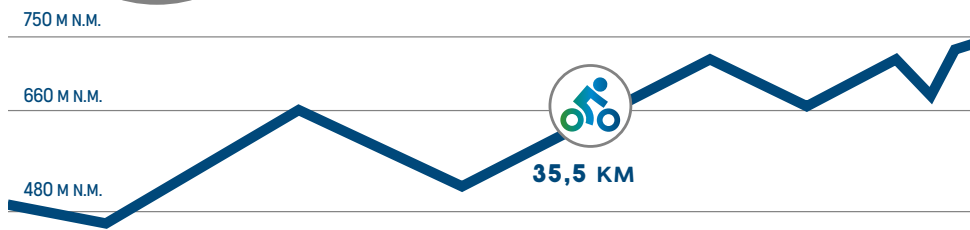

BĚH
červenobílé fábročky
KOLO
bílé šipky na vozovce

Pořadatel vyžaduje použití cyklistické přilby
! ÚČAST V ZÁVODĚ NA VLASTNÍ NEBEZPEČÍ!

UBYTOVÁNÍ: pořadatel nezajišťuje, možno individuálně dohodnout (T: 603 521 415)